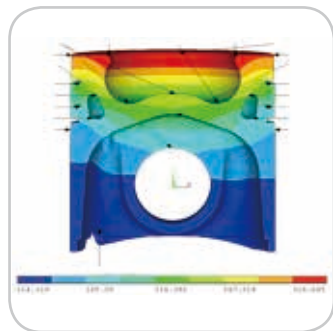

精益求精 可靠耐久

- 全球领先的技术研发能力，CAE专业模拟仿真优化设计
- 核心零部件供应商均为业内领先企业
- 国际顶尖台架测试设备，累计台架试验验证时间超过10000小时。包括行业最严苛冷热冲击试验，热浸透试验，超载试验等
- 多项关键系统专项创新设计，如带油冷却腔活塞设计，高能点火系统，燃烧优化控制、精密爆震控制管理等
- 120万公里实际道路试验

至臻至强 动力澎湃

- 最大扭矩B6.7G可达860牛·米，L8.9G可达1200牛·米，同时具备宽广的峰值扭矩转速范围，动力性能卓越
- 离合器接合扭矩B6.7G可达650牛·米，L8.9G可达730牛·米，相比于同类产品超出15%以上，大大提升车辆起步爬坡性能
- 在满足国（京）五严格排放标准的情况下，同时拥有出色的瞬态响应性能
- 强大的应用集成能力，确保整车动力性能和燃油经济性，同时提升驾乘体验

热温度：热力学分析