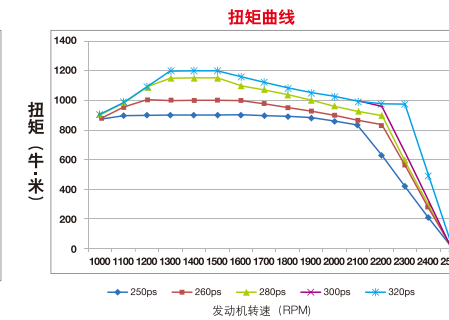

B6.7G

发动机型号	额定功率 马力(千瓦)	峰值扭矩 牛·米	额定转速 转数
B6.7GE5 190	190(140)@ 2300	650 @ 1300-1600	2300
B6.7GE5 210	210(155)@ 2300	750 @ 1300-1600	2300
B6.7GE5 230	230(169)@ 2300	830 @ 1300-1600	2300
B6.7GE5 255	255(184)@ 2500	860 @ 1300-1600	2500