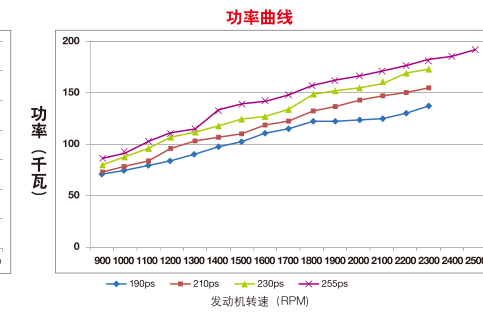

B6.7G

发动机型号	额定功率 马力(千瓦)	峰值扭矩 牛·米	额定转速 转数
B6.7GE5 190	190(140)@ 2300	650 @ 1300-1600	2300
B6.7GE5 210	210(155)@ 2300	750 @ 1300-1600	2300
B6.7GE5 230	230(169)@ 2300	830 @ 1300-1600	2300
B6.7GE5 255	255(184)@ 2500	860 @ 1300-1600	2500