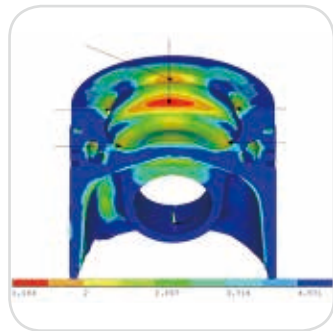

应力疲劳：活塞强度分析