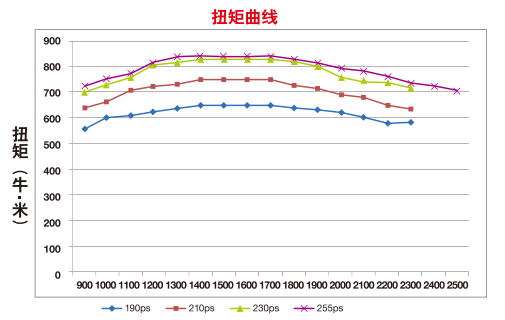

B6.7G

发动机型号	额定功率 马力(千瓦)	峰值扭矩 牛·米	额定转速 转数
B6.7GE5 190	190(140)@ 2300	650 @ 1300-1600	2300
B6.7GE5 210	210(155)@ 2300	750 @ 1300-1600	2300
B6.7GE5 230	230(169)@ 2300	830 @ 1300-1600	2300
B6.7GE5 255	255(184)@ 2500	860 @ 1300-1600	2500