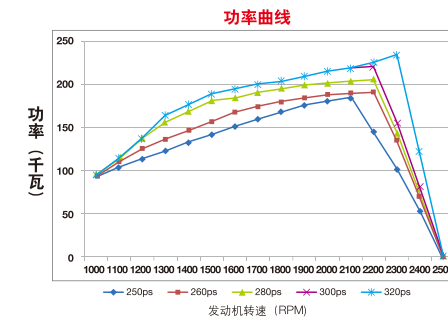

B6.7G

发动机型号	额定功率 马力(千瓦)	峰值扭矩 牛·米	额定转速 转数
B6.7GE5 190	190(140)@ 2300	650 @ 1300-1600	2300
B6.7GE5 210	210(155)@ 2300	750 @ 1300-1600	2300
B6.7GE5 230	230(169)@ 2300	830 @ 1300-1600	2300
B6.7GE5 255	255(184)@ 2500	860 @ 1300-1600	2500